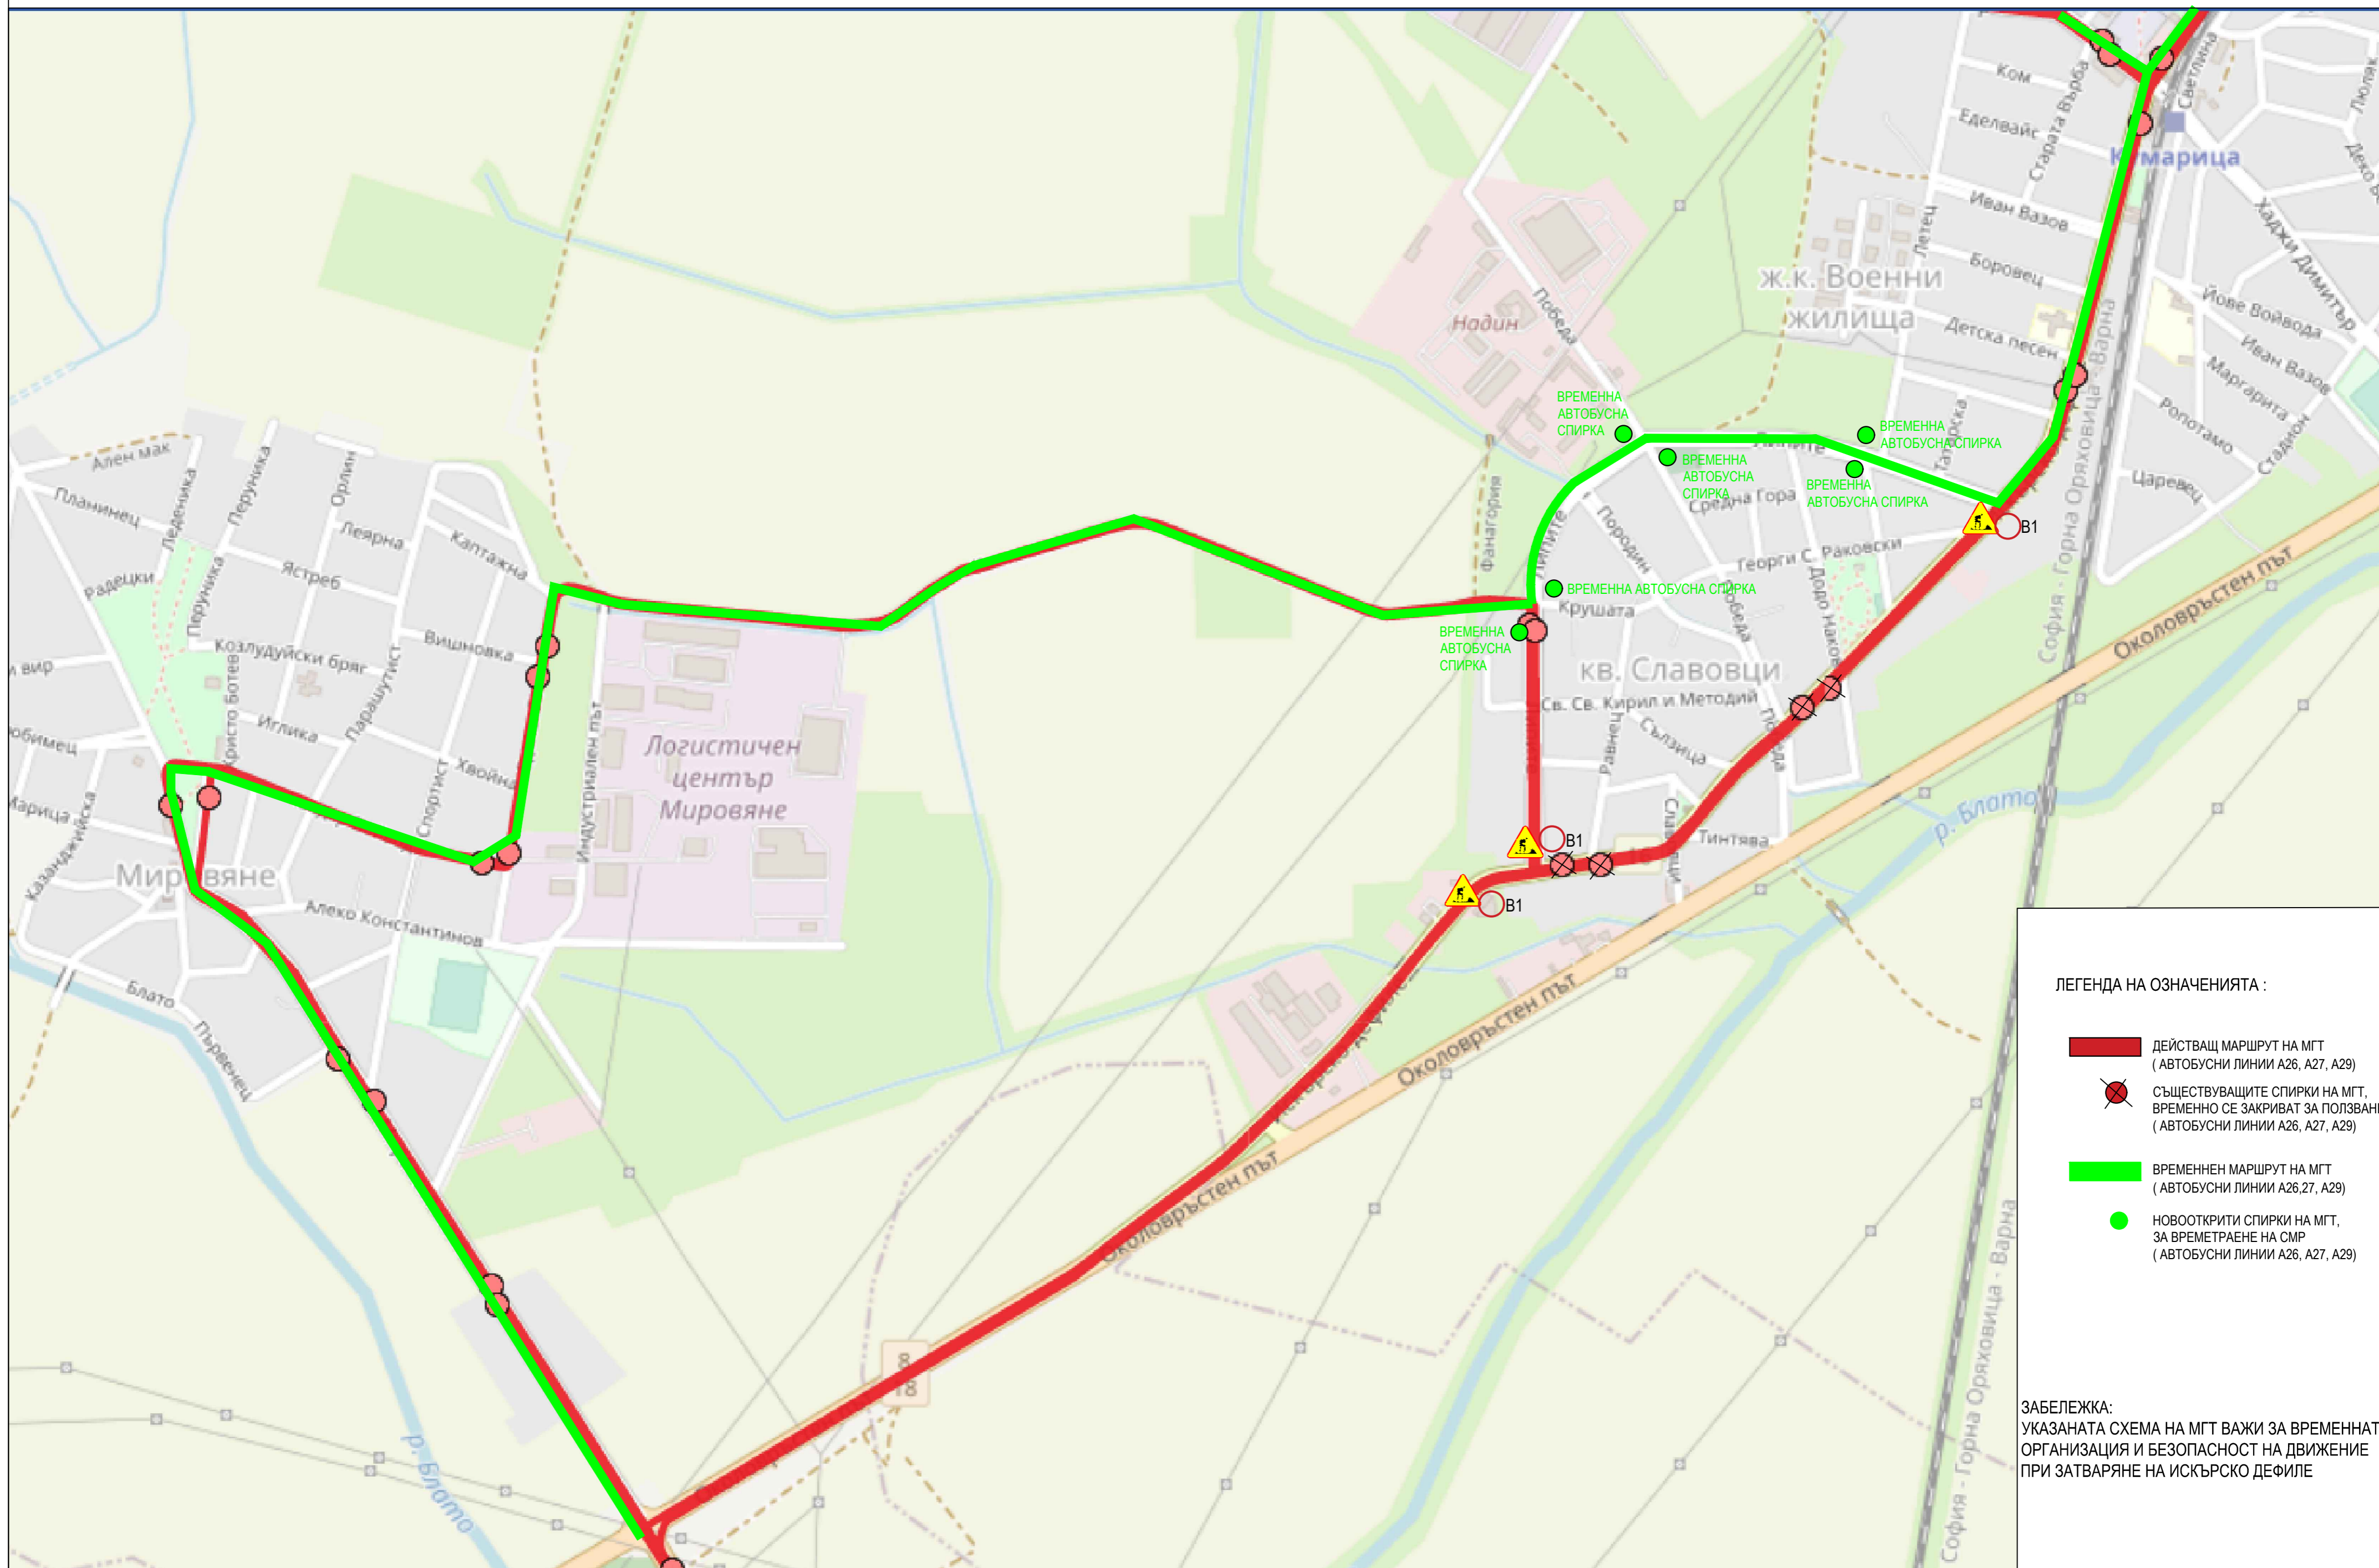

СХЕМА ПРОМЯНА НА МАРШРУТИТЕ НА АВТОБУСНИ ЛИНИИ А26, А27, А29 И МЕСТОПОЛОЖЕНИЕ НА НОВООТКРИТИ СПИРКИ

- ЛЕГЕНДА НА ОЗНАЧЕНИЯТА :
- █ ДЕЙСТВАЩ МАРШРУТ НА МГТ (АВТОБУСНИ ЛИНИИ А26, А27, А29)
 - ⊗ СЪЩЕСТВУВАЩИТЕ СПИРКИ НА МГТ, ВРЕМЕННО СЕ ЗАКРИВАТ ЗА ПОЛЗВАНЕ (АВТОБУСНИ ЛИНИИ А26, А27, А29)
 - █ ВРЕМЕНЕН МАРШРУТ НА МГТ (АВТОБУСНИ ЛИНИИ А26, А27, А29)
 - НОВООТКРИТИ СПИРКИ НА МГТ, ЗА ВРЕМЕТРАЕНЕ НА СМР (АВТОБУСНИ ЛИНИИ А26, А27, А29)

ЗАБЕЛЕЖКА:
УКАЗАНАТА СХЕМА НА МГТ ВАЖИ ЗА ВРЕМЕННАТА ОРГАНИЗАЦИЯ И БЕЗОПАСНОСТ НА ДВИЖЕНИЕ ПРИ ЗАТВАРЯНЕ НА ИСКЪРСКО ДЕФИЛЕ